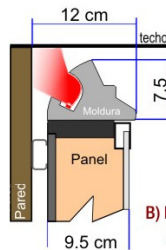

MOLDURA mod. FLASH de 7.5 cm -Opciones de Colocación/ Placement options boards

- -Selección de diferentes colores de Led con cambio de color en comprobaciones de línea y bingo.
- -Acabado moldura Lacada en Color a elegir por el cliente, con referencia Ral o Pantone.

(Opcional colocacion iluminacion led RGB)

(Optional placement RGB Led Lighting.)

Carrer Dissabtes, 2 P.I. Alqueria de Moret 46210 PICANYA (ESPAÑA)
Phone: +34 961220280 fax: +34 061220289 vaprel@vaprel.es www.vaprel.es