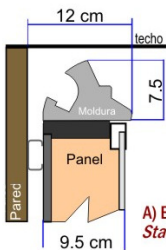

MOLDURA mod. FLASH de 7.5 cm -Opciones de Colocación/ Placement options boards

- -Selección de diferentes colores de Led con cambio de color en comprobaciones de línea y bingo.
- -Acabado moldura Lacada en Color a elegir por el cliente, con referencia Ral o Pantone.

(Opcional colocacion iluminacion led RGB)

(Optional placement RGB Led Lighting.)

Carrer Dissabtes, 2 P.I. Alqueria de Moret 46210 PICANYA (ESPAÑA)
Phone: +34 961220280 fax: +34 061220289 vaprel@vaprel.es www.vaprel.es