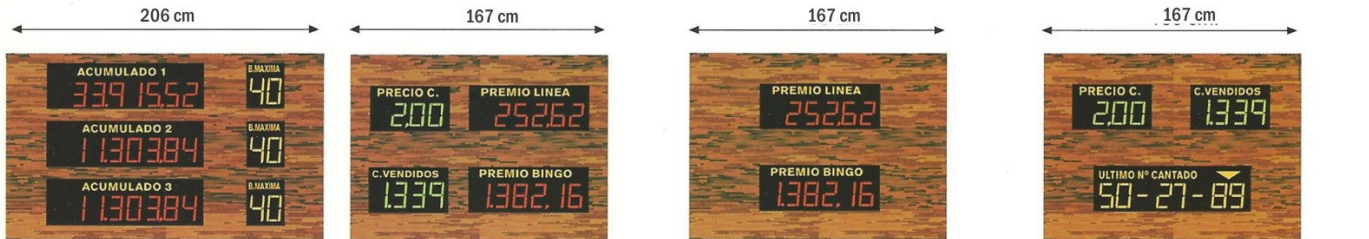

Estas medidas no incluyen la moldura de remate. OPCIONES: Moldura iluminada en Led Verde/Rojo: 11,7cm. / Moldura estándar "h": 5,5 cm.
 These measurements don't include the frame. OPTIONS: Illuminated frame Led Green/Red: 1,7 cm. / Standard frame "h": 5,5 cm.

MÓDULOS SERIE D (Altura 122 cm)

Boards Serie D (High 122 cm)

D-201

D-202

D-203

D-204

D-205

D-101