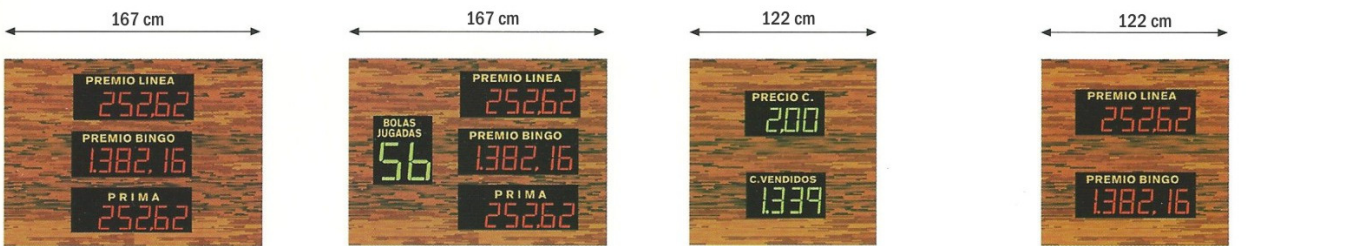

D-108

D-109

D-110

D-111

D-112

D-113

D-001

D-002