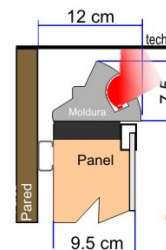

MOLDURA mod. FLASH de 7.5 cm -Opciones de Colocación/ Placement options boards

- -Selección de diferentes colores de Led con cambio de color en comprobaciones de línea y bingo.
- -Acabado moldura Lacada en Color a elegir por el cliente, con referencia Ral o Pantone.

(Opcional colocacion iluminacion led RGB)

(Optional placement RGB Led Lighting.)

Carrer Dissabtes, 2 P.I. Alqueria de Moret 46210 PICANYA (ESPAÑA)
Phone: +34 961220280 fax: +34 061220289 vaprel@vaprel.es www.vaprel.es