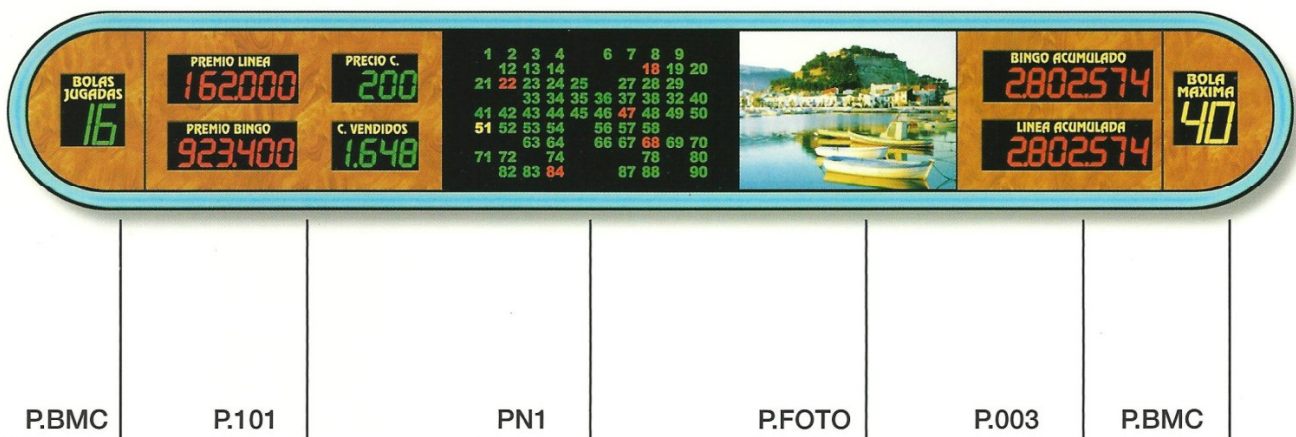

VAPREL

Medidas estándar

DROL: 206 x 122 cm
 PN-1: 177 x 95 cm
 Medidas sin molduras remate

Standard Measures

DROL: 206 x 122 cm
 PN-1: 177 x 95 cm
 Measures without frame finish

Características Técnicas.

- Tres informaciones: números cantados, último número y números en comprobación en tres colores distintos (rojo/verde/amarillo)
- Iluminación en diodo led de última generación y muy bajo consumo.
- Fácil acceso a los circuitos internos.
- Bajo coste de mantenimiento y gran durabilidad.
- Cumplimiento de los estándares europeos: marcado CE de compatibilidad electromagnética y seguridad eléctrica.

Technical Features.

- Three sets of information: numbers called, last number and numbers being checked, in three different colours (red/green/yellow).
- Cutting-edge LED diode display with low power consumption.
- Easy access to internal circuits.
- Low maintenance costs and high durability.
- Compliance with European standards: CE-approved electromagnetic compatibility and electrical safety.

EJEMPLO COMPOSICIÓN MULTI-MÓDULO

Sample composition of Multi-Module

El multi-módulo DENIA es un ejemplo de acabado final de un panel compuesto por módulos de la serie P. Medidas: 741x117,4 cm.

The multi-module DENIA is a sample of a completed panel composed of Serie P boards. Measurements: 741x117,4 cm.

177 cm

Moldura iluminada 11 cm con Placa Led Verde/Rojo

61 cm	90 cm.	60 cm.	66 cm.	73 cm.	110 cm.	73 cm.	73 cm.	SERIE P
60 cm.	90 cm.	60 cm.	77 cm.	73 cm.	110 cm.	73 cm.	84 cm.	SERIE D

P-CBR	P-CBT	P-CBO	P-CBC	P-BMR	P-BMT	P-BMO	P-BMC	SERIE P
D-CBR	D-CBT	D-CBO	D-CBC	D-BMR	D-BMT	D-BMO	D-BMC	SERIE D